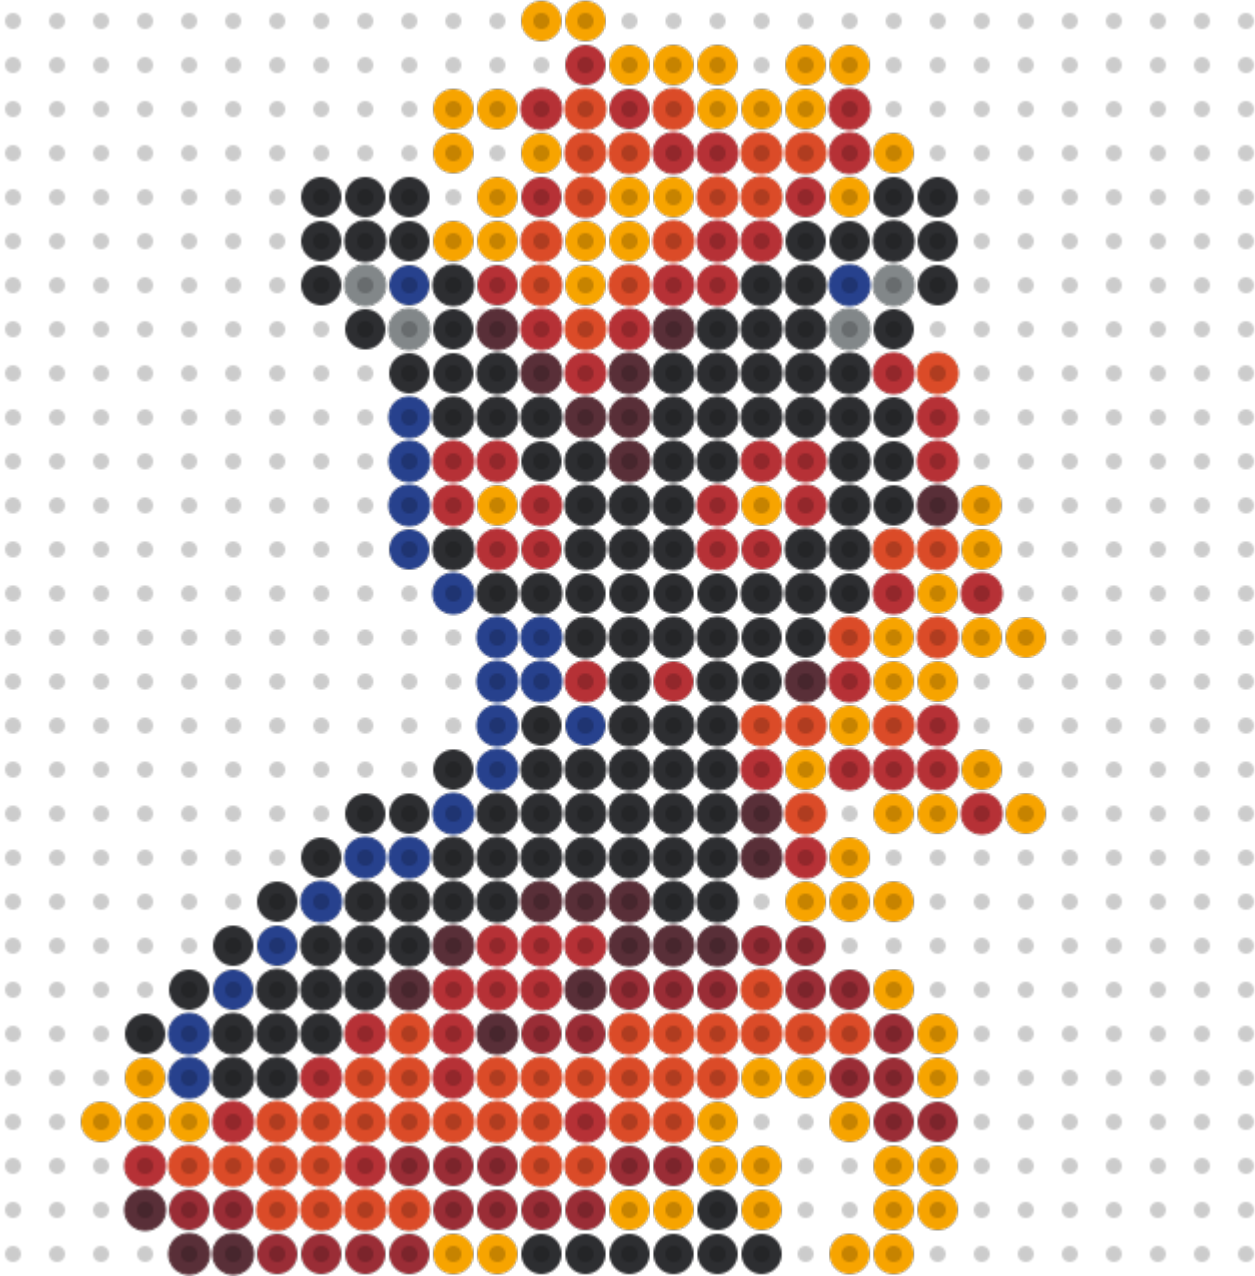

# Mini monstervenner

Vampyr

Farver: Sort 18, Beige 27, Creme 02, Hvid 01, Julerød 22, Rød 05, Mørkerød 30

Roelygte

Farver: Sort 18, Beige 27, Creme 02, Hvid 01, Gul 03, Orange 04

Helhest

Farver: Sort 18, Blå 09, Grå 17, Julerød 22, Orange 04, Rød 05, Bamsegul 60,